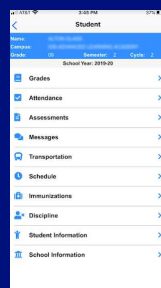

To Get Started...

1 Click on the **mySAISD App** and input the Username and Password you used to establish the account.

2 Click on the Student Picture or Name and **SELECT GRADES**

3 Click on **CURRENT CYCLE GRADES**

Note: Middle & High School students can get the key by logging to **mySAISD** online at www.saisd.net/mySAISD

✓ Click on the **LINK** to see how **mySAISD** works

For more information on the:

- **mySAISD app**, contact the SAISD Help Desk at 210-244-2929 or visit the [mySAISD Website](#)
- Digital Learning during the school closures, visit the [SAISD Digital Learning Playground Website](#)

REPORTE DE PROGRESO

Ahora disponible en la aplicación mySAISD

¿Tienes la aplicación mySAISD? En caso afirmativo, siga los pasos a continuación para acceder al informe de progreso de su hijo/a en línea usando su dispositivo móvil o en línea en www.saisd.net/mySAISD. Si **NO** tiene la aplicación mySAISD, haga clic en el **enlace** para saber cómo obtenerla hoy.

Para empezar

1 Haga clic en la aplicación mySAISD e ingrese el Nombre de usuario y la Contraseña que utilizó para establecer la cuenta.

2 Haga clic en la imagen o nombre del estudiante y SELECCIONE GRADOS (GRADES)